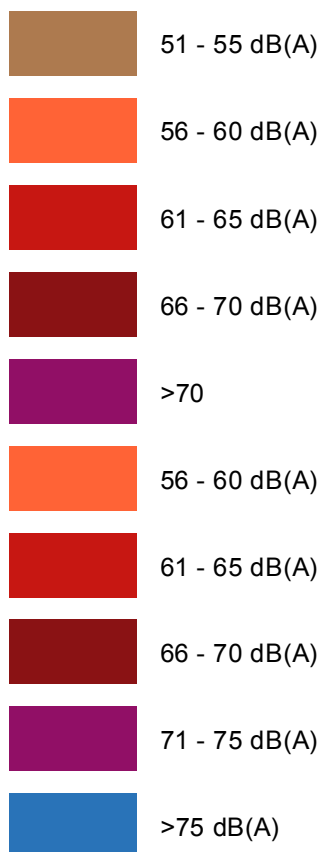

Quelle: Auszug aus den Geobasisdaten des Landesamtes für Geoinformation und Landesvermessung Niedersachsen.

© 2018

Maßstab: 1:12.500

Datum: 29.10.2018

Legende

Straßenlärm Lden

Pegel

Straßen

Gattung