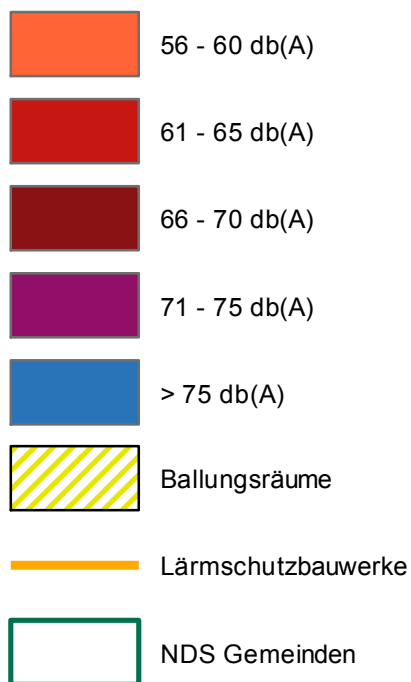

Quelle: Auszug aus den Geobasisdaten des Landesamtes für Geoinformation und Landesvermessung Niedersachsen.

© 2018

Maßstab: 1:12.500

Datum: 29.10.2018

Legende

Straßenlärm Lden

Pegel

Straßen

Gattung